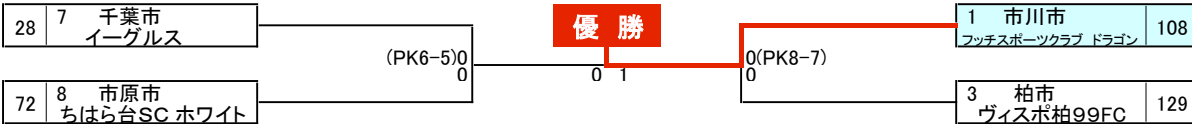

F 船橋市行田東小学校

F 野田市立岩木小学校

G 市原市水の江小学校

H 千葉市立高洲第二小学校