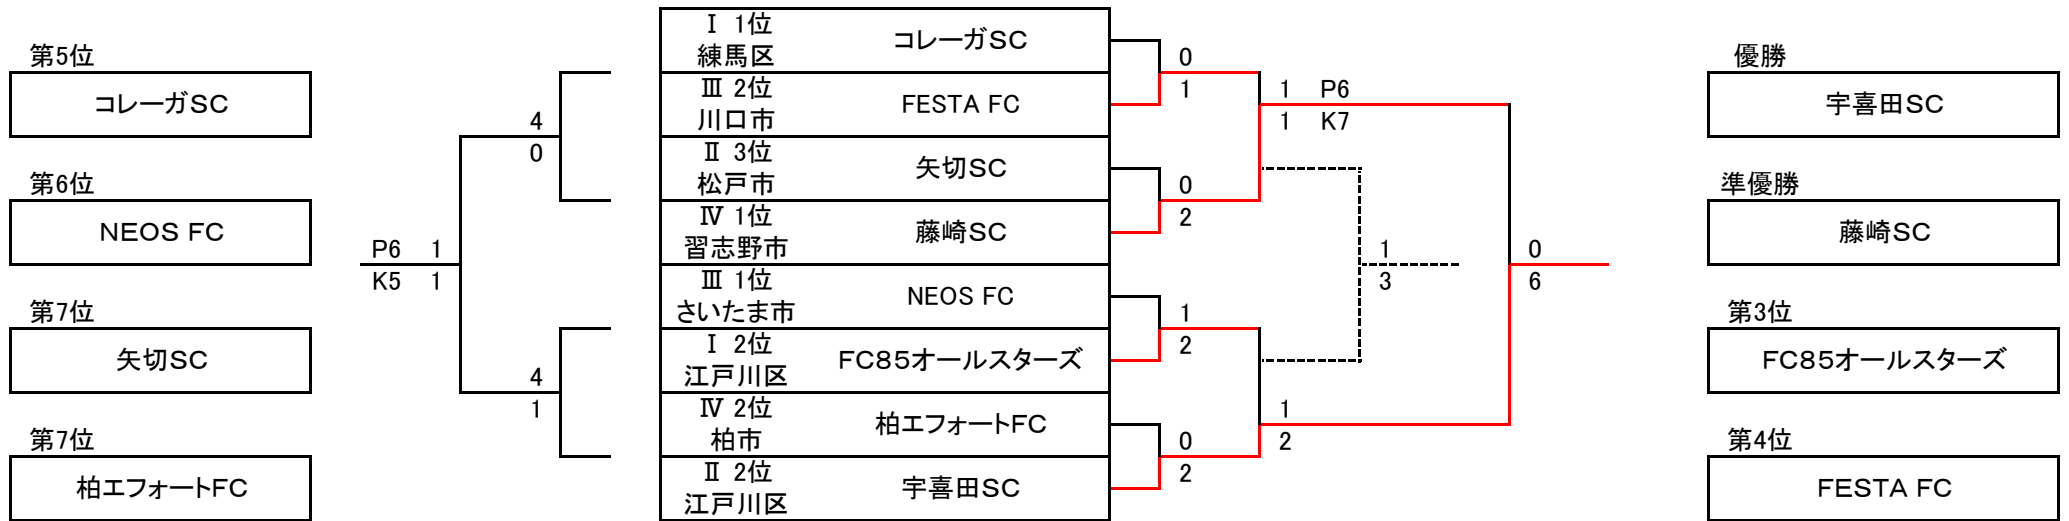

第6回 関東リーグ・対戦表（決勝大会・さわやか大会 2日目）

決勝大会 2日目 (2009.01.17 上耕地G)