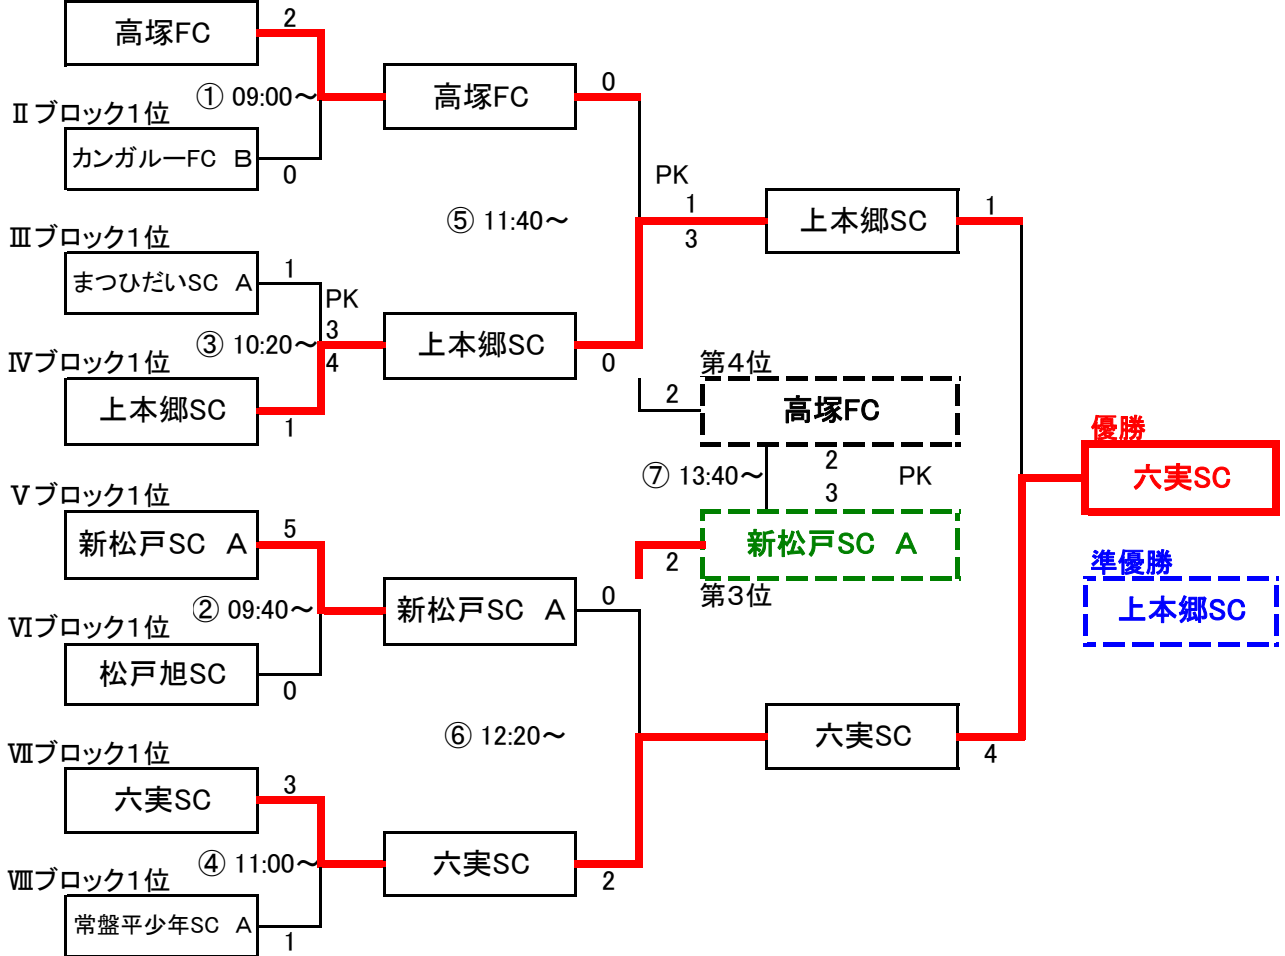

第20回松戸市秋季サッカー大会・第4回ポラス杯 決勝トーナメント「3年生の部」組合せ表

前年度優勝:六実SC(A) 開催日:11月23日 主水G(15-5-15 決勝戦のみ20-5-20)

予備日:11月29日

会場準備 07:30集合、各チーム メジャー・ラインカーを持参の事、打合せ08:10(各チーム指導者1名本部前集合)

Iブロック1位

試合はDコートで実施

開会式 8:30~

試合時間	対戦	審判
① 09:00~	高塚FC vs カンガル-FC B	新松戸SC A & 上本郷SC
② 09:40~	新松戸SC A vs 上本郷SC	高塚FC & カンガル-FC B
③ 10:20~	まつひだいSC , vs 上本郷SC	六実SC & 常盤平少年SC
④ 11:00~	六実SC vs 常盤平少年SC	まつひだいSC , & 上本郷SC
⑤ 11:40~	高塚FC vs 上本郷SC	①敗者 & ③敗者
⑥ 12:20~	新松戸SC A vs 六実SC	②敗者 & ④敗者
インターバル 40分		
⑦ 13:40~	高塚FC vs 新松戸SC A	上本郷SC & 六実SC
⑧ 14:20~	上本郷SC vs 六実SC	高塚FC & 新松戸SC A