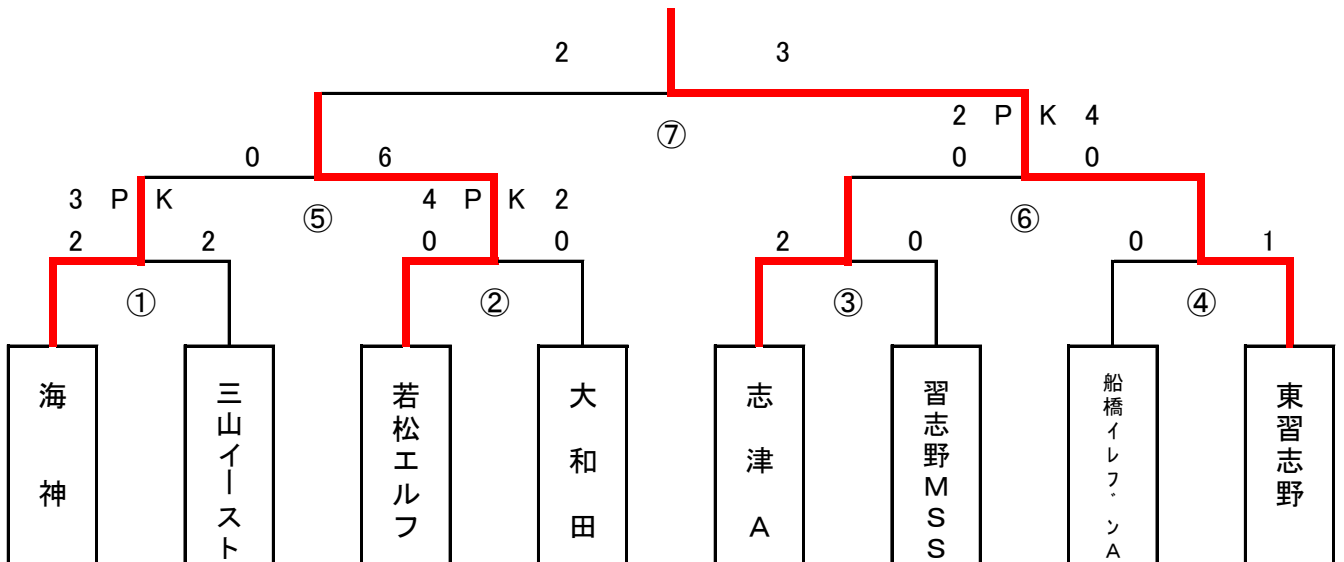

平成23年度 ラリー杯 (3年生の部)

3位トーナメント 平成24年 2月 12日 (日)

袖ヶ浦少年サッカー場

試合順	試合時間	対戦			審判	
①	9:00	秋 津	対	鷺 沼	実 粉	志 津B
②	9:40	大久保東	対	谷 津	秋 津	鷺 沼
③	10:20	実 粉	対	志 津B	大久保東	谷 津
④	11:00	若 宮	対	鷺 沼	⑤の両チーム	⑤の両チーム
⑤	11:40	谷 津	対	実 粉	④の両チーム	④の両チーム
⑥	12:20	鷺 沼	対	実 粉	④の敗者チーム	⑤の敗者チーム

平成23年度 ラリー杯 (3年生の部)

2位トーナメント 平成24年 2月 12日 (日)

茜浜B

まつひだい

試合順	試合時間	対戦		審判		
①	9:00	矢切	対	香澄	向山	まつひだい
②	9:40	向山	対	まつひだい	矢切	香澄
③	10:20	高津	対	船橋イレブンB	藤崎	鎌ヶ谷
④	11:00	藤崎	対	鎌ヶ谷	高津	船橋イレブンB
⑤	11:40	矢切	対	まつひだい	⑥の両チーム	⑥の両チーム
⑥	12:20	船橋イレブンB	対	鎌ヶ谷	⑤の両チーム	⑤の両チーム
⑦	13:20	まつひだい	対	船橋イレブンB	⑤の敗者チーム	⑥の敗者チーム

平成23年度 ラリー杯 (3年生の部)

1位トーナメント 平成24年 2月 12日 (日)

茜浜A

東習志野

試合順	試合時間	対戦		審判	
①	9:00	海 神	対	三山イースト	若松エルフ 大 和 田
②	9:40	若松エルフ	対	大 和 田	海 神 三山イースト
③	10:20	志 津 A	対	習志野MSS	船橋イレブンA 東習志野
④	11:00	船橋イレブンA	対	東習志野	志 津 A 習志野MSS
⑤	11:40	海 神	対	若松エルフ	⑥の両チーム ⑥の両チーム
⑥	12:20	志 津 A	対	東習志野	⑤の両チーム ⑤の両チーム
⑦	13:20	若松エルフ	対	東習志野	⑤の敗者チーム ⑥の敗者チーム