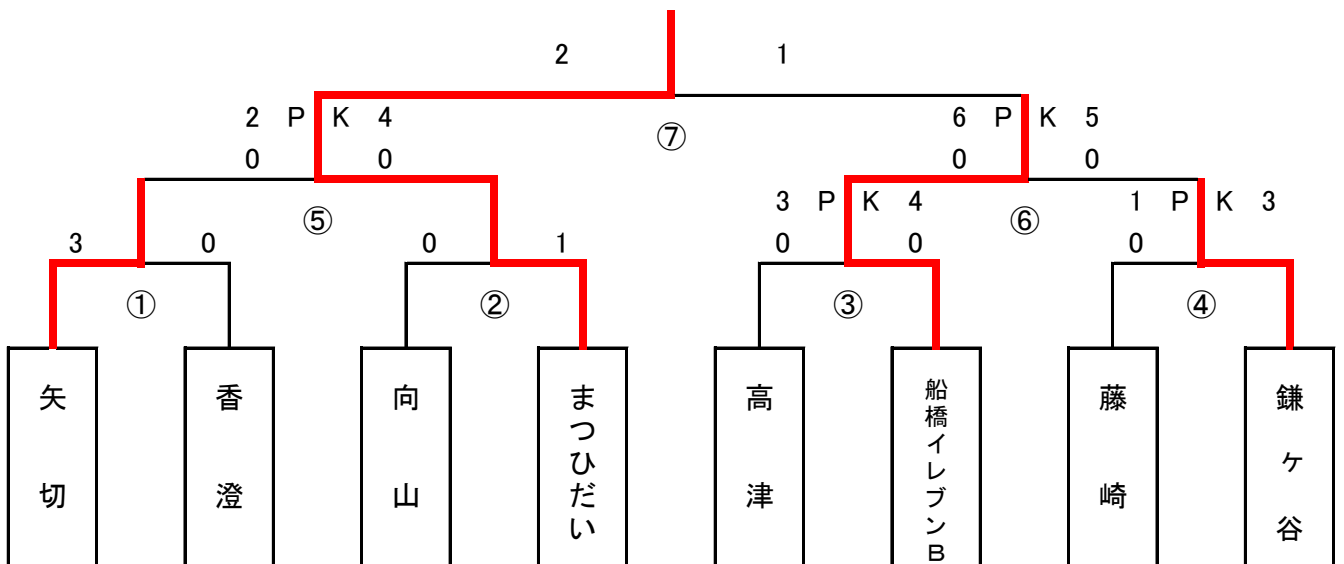

平成23年度 ラリー杯 (3年生の部)

3位トーナメント 平成24年 2月 12日 (日)

袖ヶ浦少年サッカー場

試合順	試合時間	対戦			審判	
①	9:00	秋 津	対	鷺 沼	実 粉	志 津B
②	9:40	大久保東	対	谷 津	秋 津	鷺 沼
③	10:20	実 粉	対	志 津B	大久保東	谷 津
④	11:00	若 宮	対	鷺 沼	⑤の両チーム	⑤の両チーム
⑤	11:40	谷 津	対	実 粉	④の両チーム	④の両チーム
⑥	12:20	鷺 沼	対	実 粉	④の敗者チーム	⑤の敗者チーム

平成23年度 ラリー杯 (3年生の部)

2位トーナメント 平成24年 2月 12日 (日)

茜浜B

まつひだい

試合順	試合時間	対戦		審判		
①	9:00	矢切	対	香澄	向山	まつひだい
②	9:40	向山	対	まつひだい	矢切	香澄
③	10:20	高津	対	船橋イレブンB	藤崎	鎌ヶ谷
④	11:00	藤崎	対	鎌ヶ谷	高津	船橋イレブンB
⑤	11:40	矢切	対	まつひだい	⑥の両チーム	⑥の両チーム
⑥	12:20	船橋イレブンB	対	鎌ヶ谷	⑤の両チーム	⑤の両チーム
⑦	13:20	まつひだい	対	船橋イレブンB	⑤の敗者チーム	⑥の敗者チーム

平成23年度 ラリー杯 (3年生の部)

1位トーナメント 平成24年 2月 12日 (日)

茜浜A

東習志野

試合順	試合時間	対戦		審判	
①	9:00	海 神	対	三山イースト	若松エルフ 大 和 田
②	9:40	若松エルフ	対	大 和 田	海 神 三山イースト
③	10:20	志 津 A	対	習志野MSS	船橋イレブンA 東習志野
④	11:00	船橋イレブンA	対	東習志野	志 津 A 習志野MSS
⑤	11:40	海 神	対	若松エルフ	⑥の両チーム ⑥の両チーム
⑥	12:20	志 津 A	対	東習志野	⑤の両チーム ⑤の両チーム
⑦	13:20	若松エルフ	対	東習志野	⑤の敗者チーム ⑥の敗者チーム