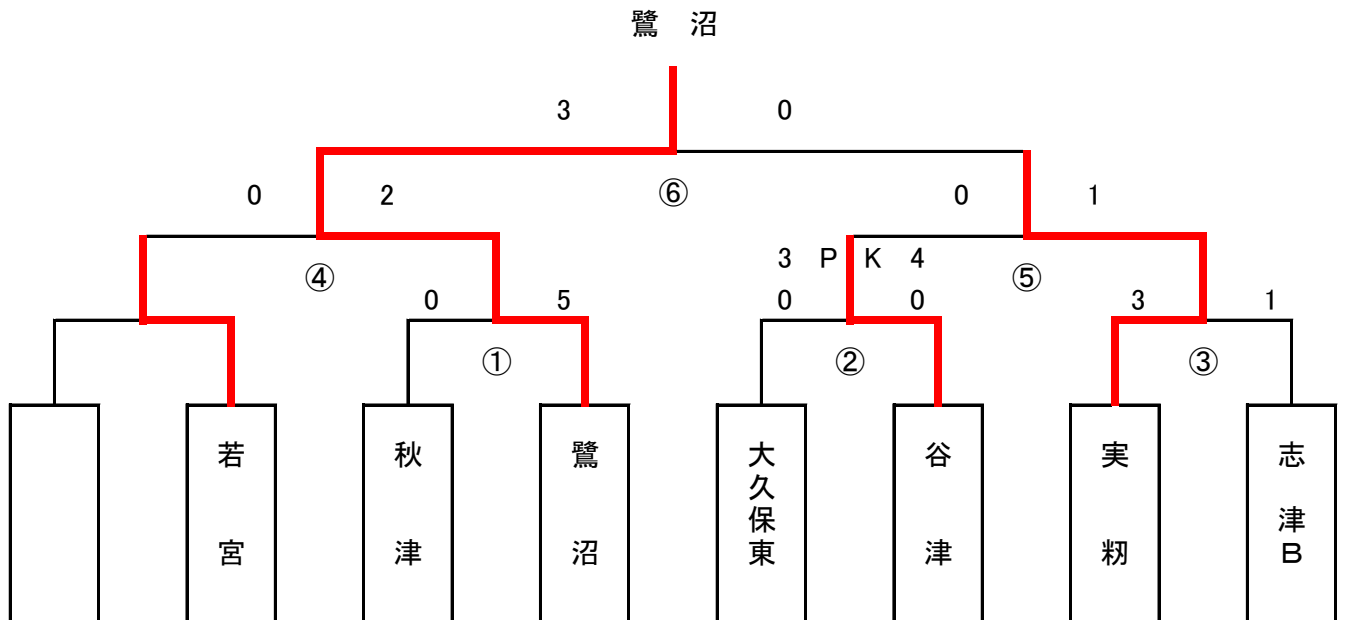

第4会場 茜浜B

グループG	実籾	船橋イブンA	藤崎	勝点	勝	分	負	得失点	得点	失点	順位
実籾		0 ● 10	0 ● 8	0	0	0	2	-18	0	18	3
船橋イブンA	10 ○ 0		3 ○ 0	6	2	0	0	13	13	0	1
藤崎	8 ○ 0	0 ● 3		3	1	0	1	5	8	3	2

グループH	東習志野	鎌ヶ谷	志津B	勝点	勝	分	負	得失点	得点	失点	順位
東習志野		5 ○ 0	5 ○ 0	6	2	0	0	10	10	0	1
鎌ヶ谷	0 ● 5		3 ○ 1	3	1	0	1	-3	3	6	2
志津B	0 ● 5	1 ● 3		0	0	0	2	-7	1	8	3

平成23年度 ラリー杯 (3年生の部)

3位トーナメント 平成24年 2月 12日 (日)

袖ヶ浦少年サッカー場

試合順	試合時間	対戦			審判	
①	9:00	秋 津	対	鷺 沼	実 粉	志 津B
②	9:40	大久保東	対	谷 津	秋 津	鷺 沼
③	10:20	実 粉	対	志 津B	大久保東	谷 津
④	11:00	若 宮	対	鷺 沼	⑤の両チーム	⑤の両チーム
⑤	11:40	谷 津	対	実 粉	④の両チーム	④の両チーム
⑥	12:20	鷺 沼	対	実 粉	④の敗者チーム	⑤の敗者チーム