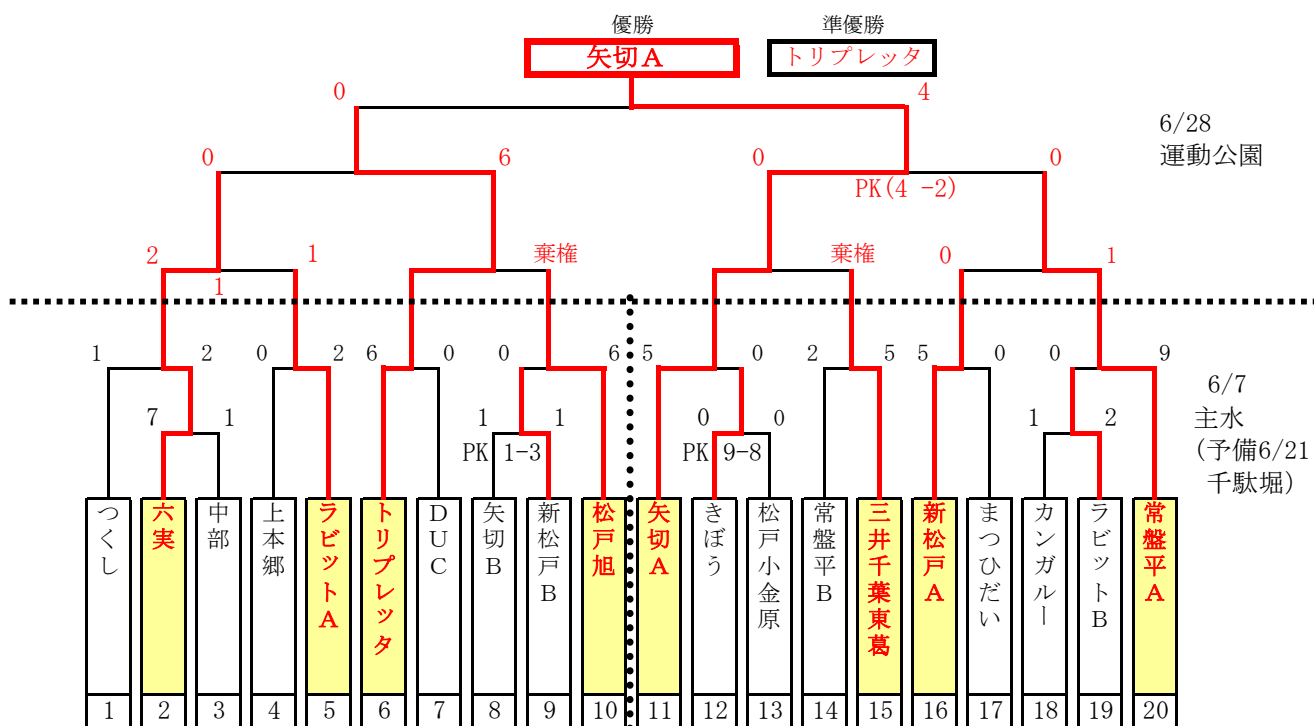

2015年度 スポーツ少年団親睦サッカー大会「松戸市予選」(6年生以下)

前年度優勝:まつひだいSC

主水Aコート		審判: 2-1-4-3-6-5			
		試合		審判	
第1試合	9:00~	上本郷	ラビットA	六実	中部
第2試合	9:55~	六実	中部	上本郷	ラビットA
第3試合	10:50~	矢切B	新松戸B	トリプレッタ	DUC
第4試合	11:45~	トリプレッタ	DUC	矢切B	新松戸B
第5試合	12:40~	つくし	六実	新松戸B	松戸旭
第6試合	13:35~	新松戸B	松戸旭	つくし	六実

主水Bコート		審判: 2-1-4-3-6-5			
		試合		審判	
第1試合	9:00~	常盤平B	三井千葉東葛	きぼう	松戸小金原
第2試合	9:55~	きぼう	松戸小金原	常盤平B	三井千葉東葛
第3試合	10:50~	カンガルー	ラビットB	新松戸A	まつひだい
第4試合	11:45~	新松戸A	まつひだい	カンガルー	ラビットB
第5試合	12:40~	矢切A	きぼう	ラビットB	常盤平A
第6試合	13:35~	ラビットB	常盤平A	矢切A	きぼう

6月28日 (グラウンド設営 8:30~ 各チーム2人以上)

運動公園		試合		審判	
第1試合	10:00~	六実	ラビットA	新松戸A	常盤平A
第2試合	10:55~	新松戸A	常盤平A	六実	ラビットA
第3試合	11:50~	六実	トリプレッタ	常盤平A	矢切A
第4試合	12:45~	常盤平A	矢切A	六実	トリプレッタ
第5試合	14:10~	トリプレッタ	矢切A	六実	常盤平A

◆◆◆◆◆松戸4種HPは以下スポンサー様のご協力により運営しております(http://www.matsudo-fa4shu.net/)◆◆◆◆◆
 サンマルク松戸常盤平店・八柱さんかい亭
 ◆◆◆◆◆松戸市サッカー協会 4種委員会◆◆◆◆◆