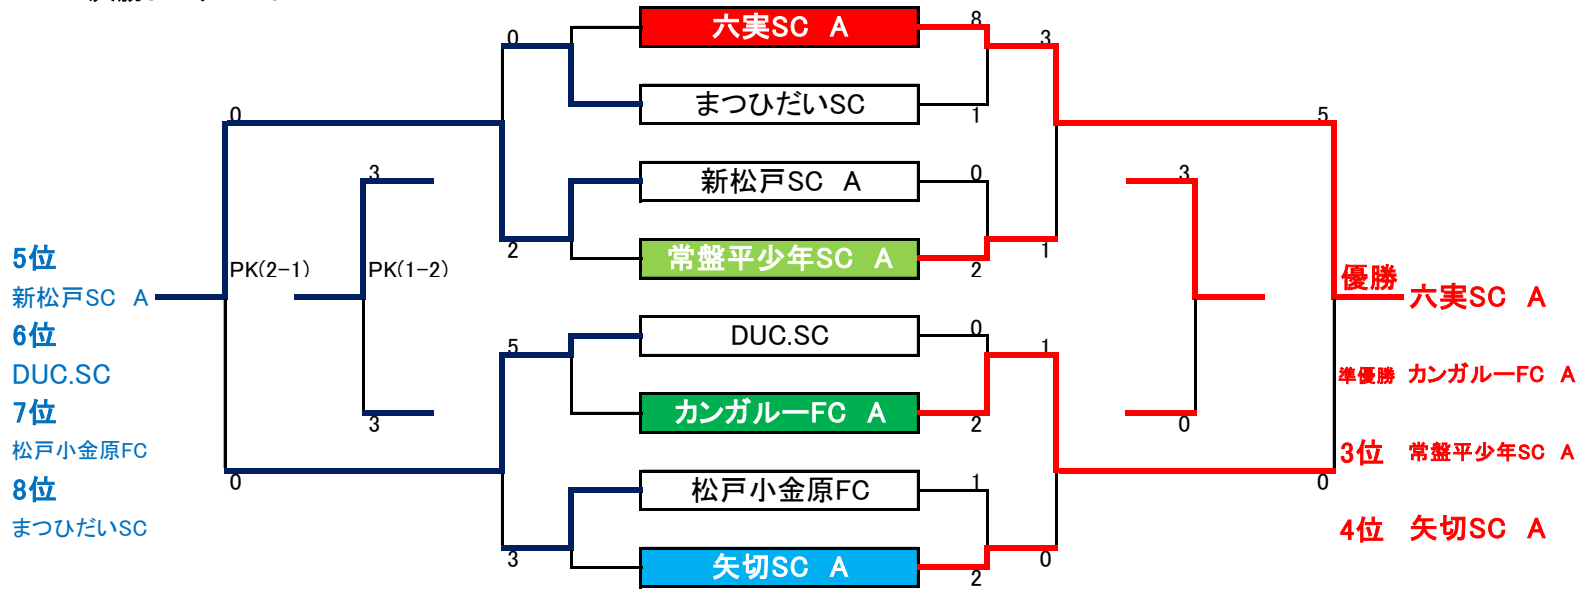

昨年度優勝:DUC SC A 日程:2016/4/30 会場:主水サッカー場 試合時間:20-5-20

会場準備 08:00集合、各チーム メジャー・ラインカーを持参の事、打合せ08:25(各チーム指導者1名本部前集合)

グラウンド設営は、各コート参加チームで作成する

決勝トーナメント

グラウンドはよく確認のうえ移動してください	2位-①ブロック	中部イーグルスSC A	ラビットキッカーズB	常盤平少年SC B	トリプレッタSCA	勝点	得点	失点	差	順位
	中部イーグルスSC A	*****	*****	1 A② 1	0 B⑥ 12	1	1	13	-12	3
	ラビットキッカーズB	*****	*****	2 A⑥ 4	0 B② 14	0	2	18	-16	4
	常盤平少年SC B	1 A② 1	4 A⑥ 2	*****	*****	4	5	3	2	2
	トリプレッタSCA	12 B⑥ 0	14 B② 0	*****	*****	6	26	0	26	1
	2位-②ブロック	六実SC B	つくしSC A	上本郷SC	トリプレッタSC B	勝点	得点	失点	差	順位
	六実SC B	*****	*****	1 C② 2	0 D④ 8	0	1	10	-9	4
	つくしSC A	*****	*****	3 C④ 0	4 D② 0	6	7	0	7	1
	上本郷SC	2 C② 1	0 C④ 3	*****	*****	3	2	4	-2	3
	トリプレッタSC B	8 D④ 0	0 D② 4	*****	*****	3	8	4	4	2
	3位-①ブロック	カンガルーFC B	FCTリム	きぼうSC A	ラビットキッカーズA	勝点	得点	失点	差	順位
	カンガルーFC B	*****	*****	0 A③ 13	0 D⑥ 17	0	0	30	-30	4
	FCTリム	*****	*****	2 C⑥ 0	0 B③ 5	3	2	5	-3	3
	きぼうSC A	13 A③ 0	0 C⑥ 2	*****	*****	3	13	2	11	2
	ラビットキッカーズA	17 D⑥ 0	5 B③ 0	*****	*****	6	22	0	22	1
	3位-②ブロック	松戸旭SC	矢切SC B	高塚FC	中部イーグルスSC B	勝点	得点	失点	差	順位
松戸旭SC	*****	*****	1 C③ 2	2 D⑦ 1	3	3	3	0	2	
矢切SC B	*****	*****	1 C⑦ 0	0 C⑤ 0	4	1	0	1	1	
高塚FC	2 C③ 1	0 C⑦ 1	*****	*****	3	2	2	0	3	
中部イーグルスSC B	1 D⑦ 2	0 C⑤ 0	*****	*****	1	1	2	-1	4	
4位ブロック	きぼうSC B	つくしSC B	新松戸SC B		勝点	得点	失点	差	順位	
きぼうSC B	*****	1 D③ 2	0 C⑧ 3	*****	0	1	5	-4	3	
つくしSC B	2 D③ 1	*****	1 D⑤ 4	*****	3	3	5	-2	2	
新松戸SC B	3 C⑧ 0	4 D⑤ 1	*****	*****	6	7	1	6	1	