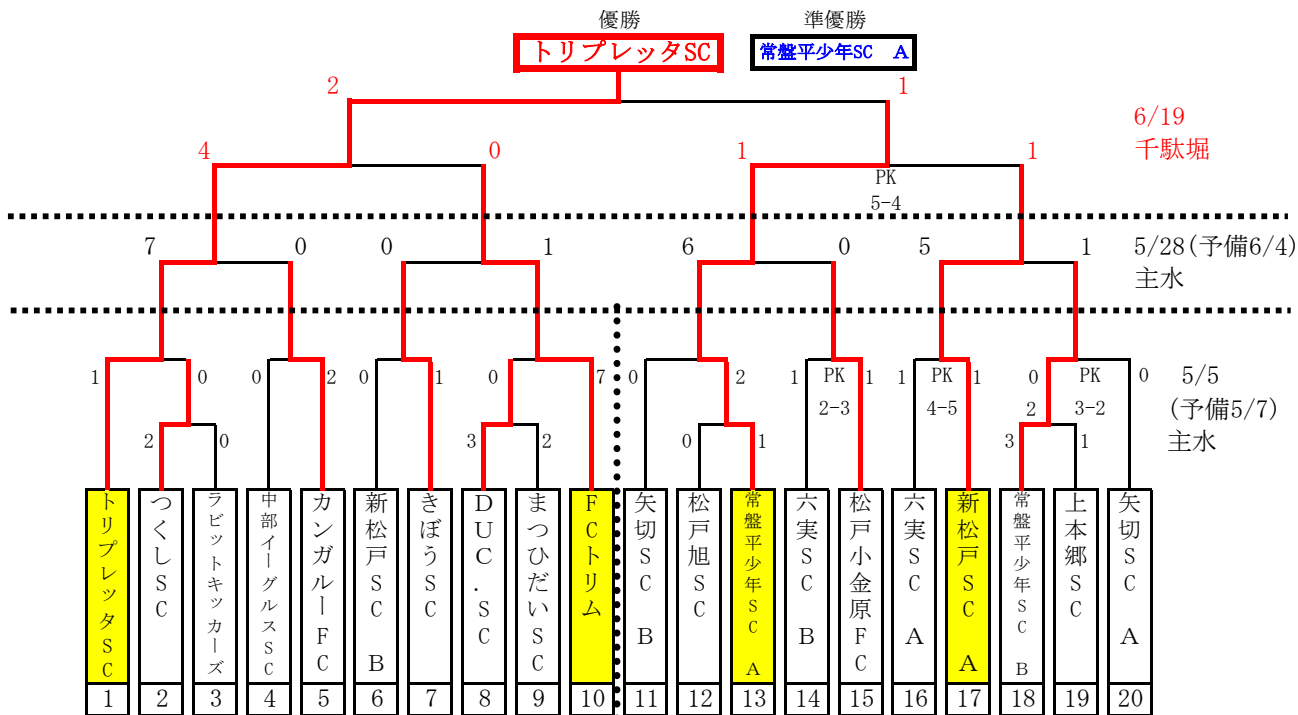

2016年度 スポーツ少年団親睦サッカー大会「松戸市予選」(6年生以下)

前年度優勝:矢切SC A

5月5日 (グラウンド設営 7:30~ 各チーム2人以上)

主水Aコート		審判: 2-1-4-3-6-5			
		試合		審判	
A1	9:00~	中部イーグルスSC	カンガルーFC	松戸旭SC	常盤平少年SC A
A2	9:55~	松戸旭SC	常盤平少年SC A	中部イーグルスSC	カンガルーFC
A3	10:50~	DUC.SC	まつひだいSC	新松戸SC B	きぼうSC
A4	11:45~	新松戸SC B	きぼうSC	DUC.SC	まつひだいSC
A5	12:40~	矢切SC B	常盤平少年SC A	DUC.SC	FCトリム
A6	13:35~	DUC.SC	FCトリム	矢切SC B	常盤平少年SC A

主水Bコート		審判: 2-1-4-3-6-5			
		試合		審判	
B1	9:00~	六実SC B	松戸小金原FC	つくしSC	ラビットキッカーズ
B2	9:55~	つくしSC	ラビットキッカーズ	六実SC B	松戸小金原FC
B3	10:50~	常盤平少年SC B	上本郷SC	六実SC A	新松戸SC A
B4	11:45~	六実SC A	新松戸SC A	常盤平少年SC B	上本郷SC
S5	12:40~	トリプレッタSC	つくしSC	常盤平少年SC B	矢切SC A
S5	13:35~	常盤平少年SC B	矢切SC A	トリプレッタSC	つくしSC

5月28日 (グラウンド設営 8:30~ 各チーム2人以上)

主水		試合		審判	
A1	10:00~	トリプレッタSC	カンガルーFC	常盤平少年SC A	松戸小金原FC
A2	11:00~	常盤平少年SC A	松戸小金原FC	トリプレッタSC	カンガルーFC
B1	10:00~	新松戸SC A	常盤平少年SC B	きぼうSC	FCトリム
B2	11:00~	きぼうSC	FCトリム	新松戸SC A	常盤平少年SC B