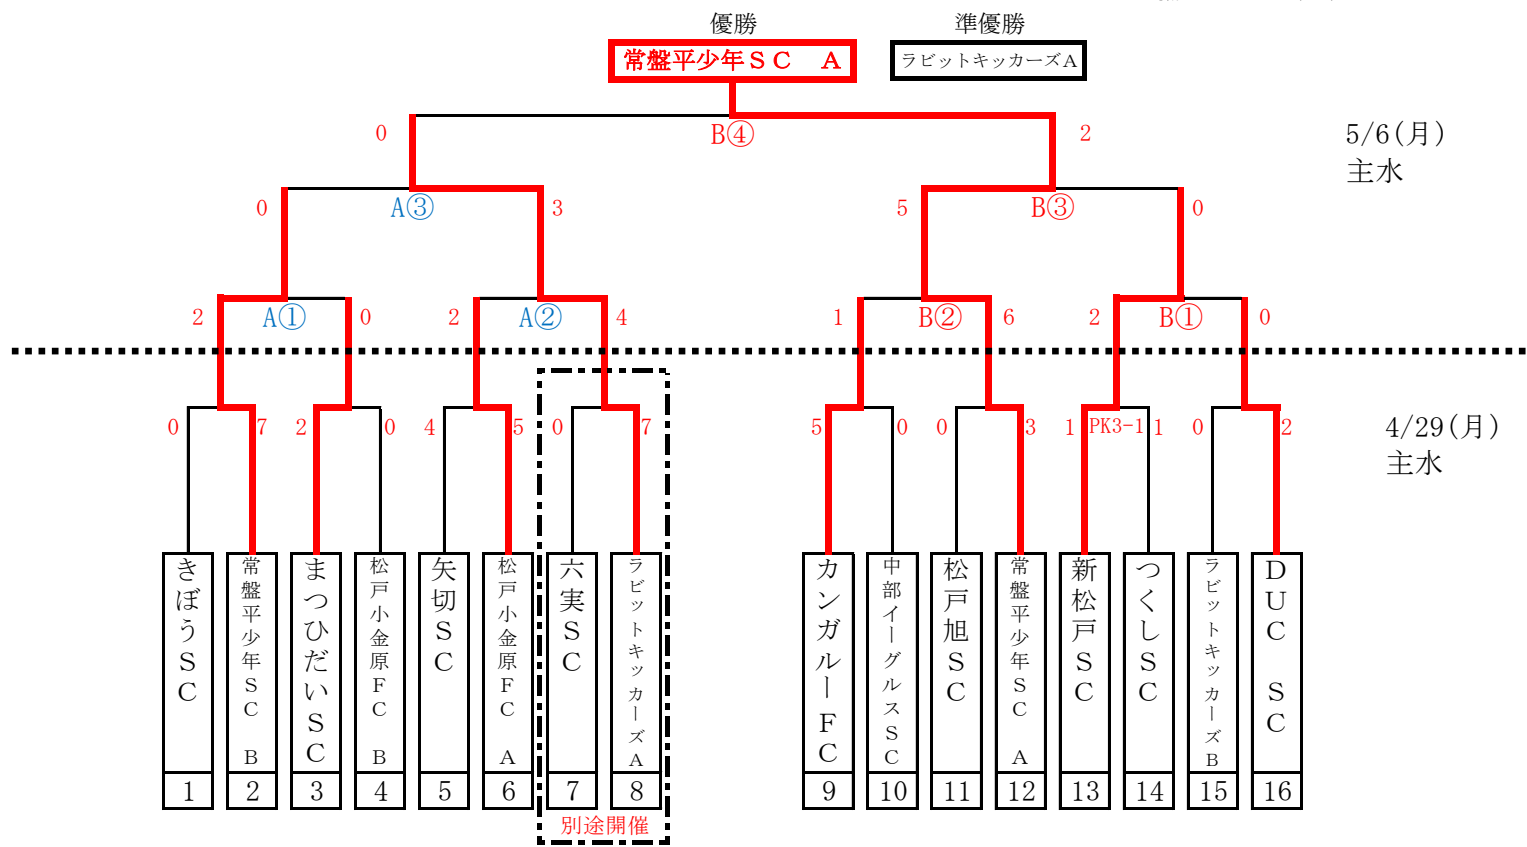

第38回 千葉県スポーツ少年団サッカー交流大会「松戸市予選」(6年生以下)

前年度優勝:常盤平少年SC A
予備日:5/1(水)

U-12日程が29日となったため

4月29日 (グラウンド設営 8:00~ 各チーム2人以上)

主水Aコート		審判: 2-1-4-3			
		試合		審判	
①	10:00~	きぼうSC	常盤平少年SC B	まつひだいSC	松戸小金原FC B
②	10:55~	まつひだいSC	松戸小金原FC B	きぼうSC	常盤平少年SC B
③	11:50~	矢切SC	松戸小金原FC A	カンガルーFC	中部イーグルスSC
④	12:45~	カンガルーFC	中部イーグルスSC	矢切SC	松戸小金原FC A

主水Bコート		審判: 3-1-2			
		試合		審判	
①	10:00~	ラビットキッカーズB	DUC SC	松戸旭SC	常盤平少年SC A
②	10:55~	新松戸SC	つくしSC	ラビットキッカーズB	DUC SC
③	11:50~	松戸旭SC	常盤平少年SC A	新松戸SC	つくしSC
④	12:45~				

5月6日 (グラウンド設営 8:00~ 各チーム2人以上)

主水Aコート		試合				審判	
①	10:00~	常盤平少年SC B	まつひだいSC	松戸小金原FC A	ラビットキッカーズA		
②	10:55~	松戸小金原FC A	ラビットキッカーズA	常盤平少年SC B	まつひだいSC		
③	12:45~	常盤平少年SC B	ラビットキッカーズA	4種委員会審判部			