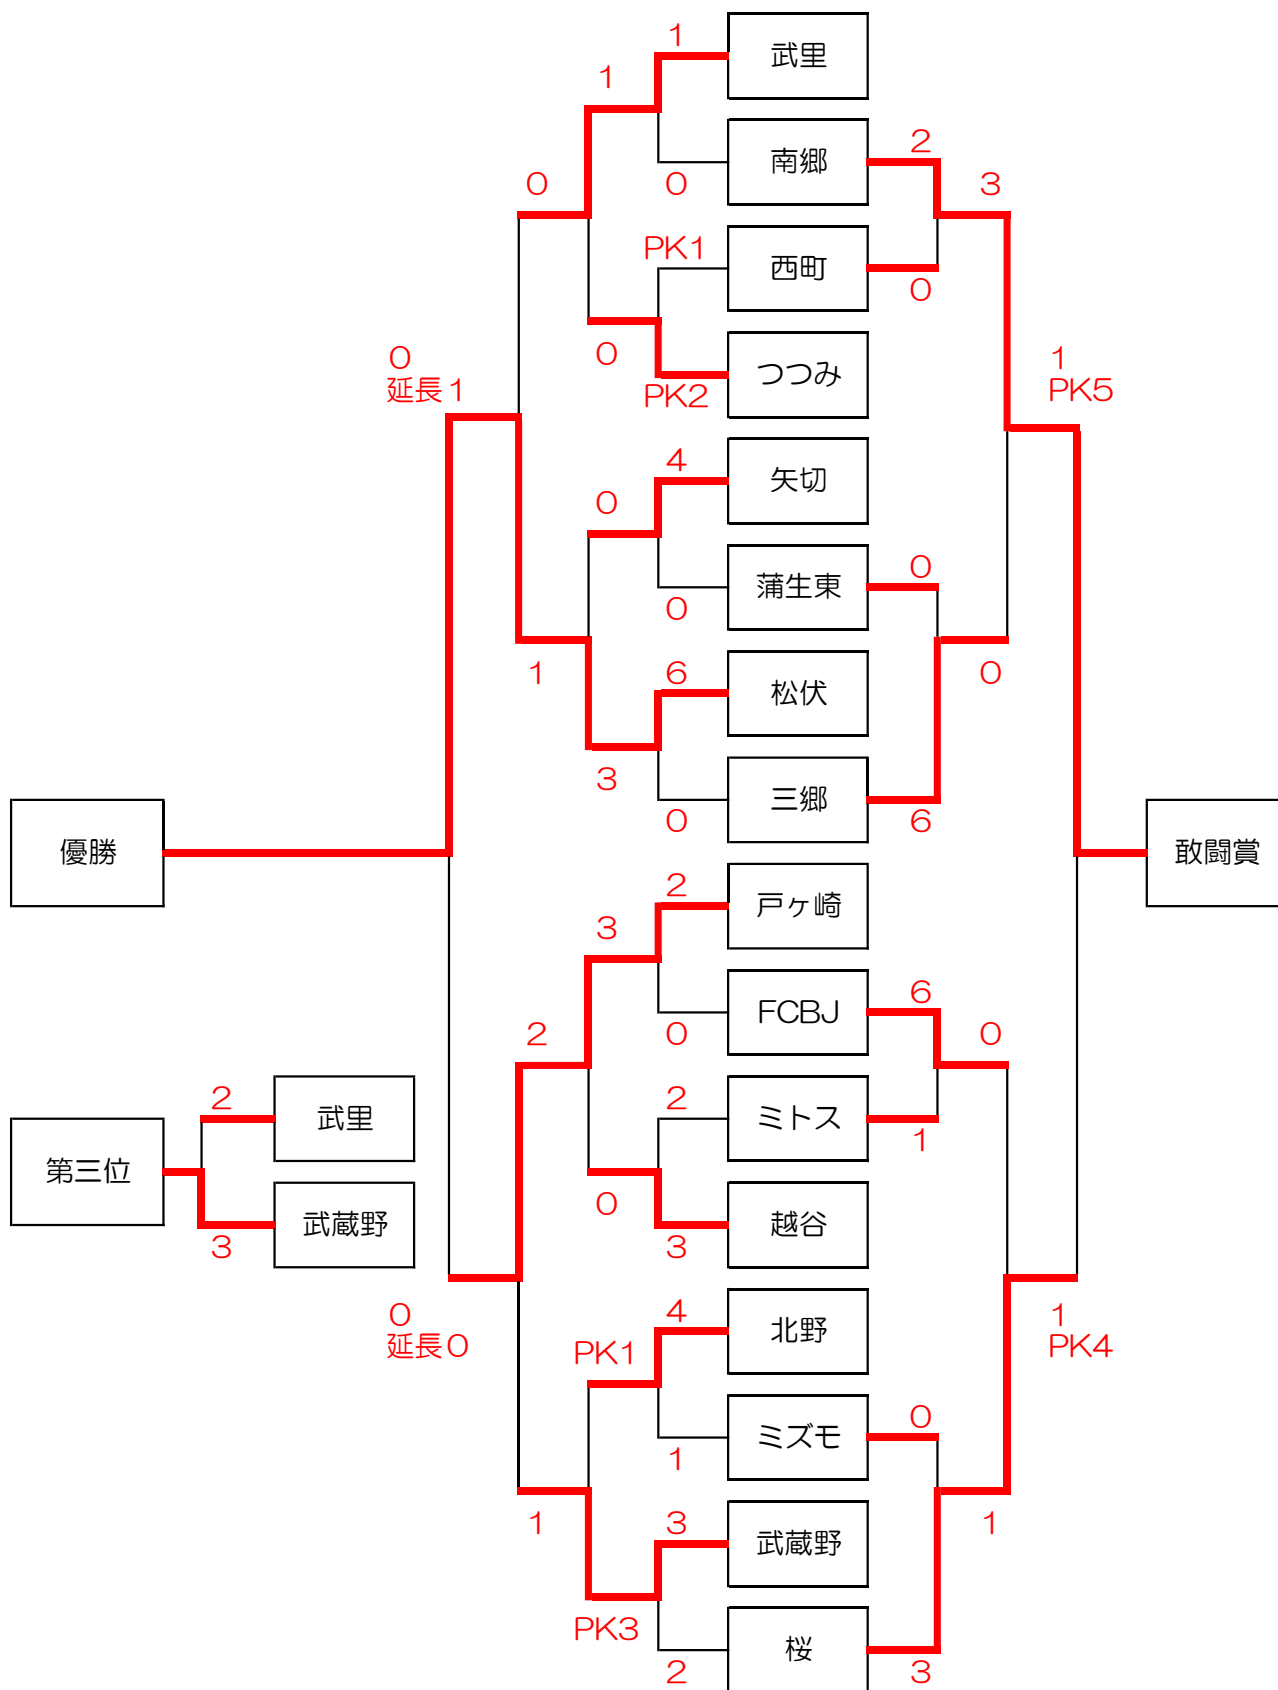

第26回戸ヶ崎イレブンカップ 大会結果

第26回 戸ヶ崎イレブンカップ 大会結果

	A面	B面	C面	D面
開会式				
9:00 ～ 9:30	開会式			
第1試合	A-1	B-1	C-1	D-1
9:40 ～ 10:15	武里 1 VS 南郷 0	西町 0 VS つつみ 0 PK1 PK2	矢切 4 VS 蒲生東 0	松伏 6 VS 三郷 0
審判	A-2	B-2	C-2	D-2
第2試合	A-2	B-2	C-2	D-2
10:25 ～ 11:00	戸ヶ崎 2 VS FCBJ 0	ミトス 2 VS 越谷 3	北野 4 VS ミズモ 1	武蔵野 3 VS 桜 2
審判	A-1	B-1	C-1	D-1
第3試合	A-3	B-3	C-3	D-3
11:10 ～ 11:45	武里 1 VS つつみ 0	矢切 0 VS 松伏 3	南郷 2 VS 瀬崎 0	蒲生東 0 VS 三郷 6
審判	A-4	B-4	C-4	D-4
第4試合	A-4	B-4	C-4	D-4
11:55 ～ 12:30	戸ヶ崎 3 VS 越谷 0	北野 0 VS 武蔵野 0 PK1 PK3	FCBJ 6 VS ミトス 1	ミズモ 0 VS 桜 3
審判	A-3	B-3	C-3	D-3
—	インターバル (25分)			
第5試合	A-5	B-5	C-5	D-5
12:55 ～ 13:30	南郷 3 VS 三郷 0	武里 0 VS 松伏 1	戸ヶ崎 2 VS 武蔵野 1	FCBJ 0 VS 桜 1
審判	A-3負け、B-3負け	C-3負け、D-3負け	A-4負け、B-4負け	C-4負け、D-4負け
—	インターバル (25分)			
第6試合	A-6	B-6	C-6	D-6
13:55 ～ 14:30	南郷 1 VS 桜 1 PK5 PK4	松伏 0 VS 戸ヶ崎 0 延長1 延長0	武里 2 VS 武蔵野 3	
審判	本部	本部	本部	
14:35	閉会式			