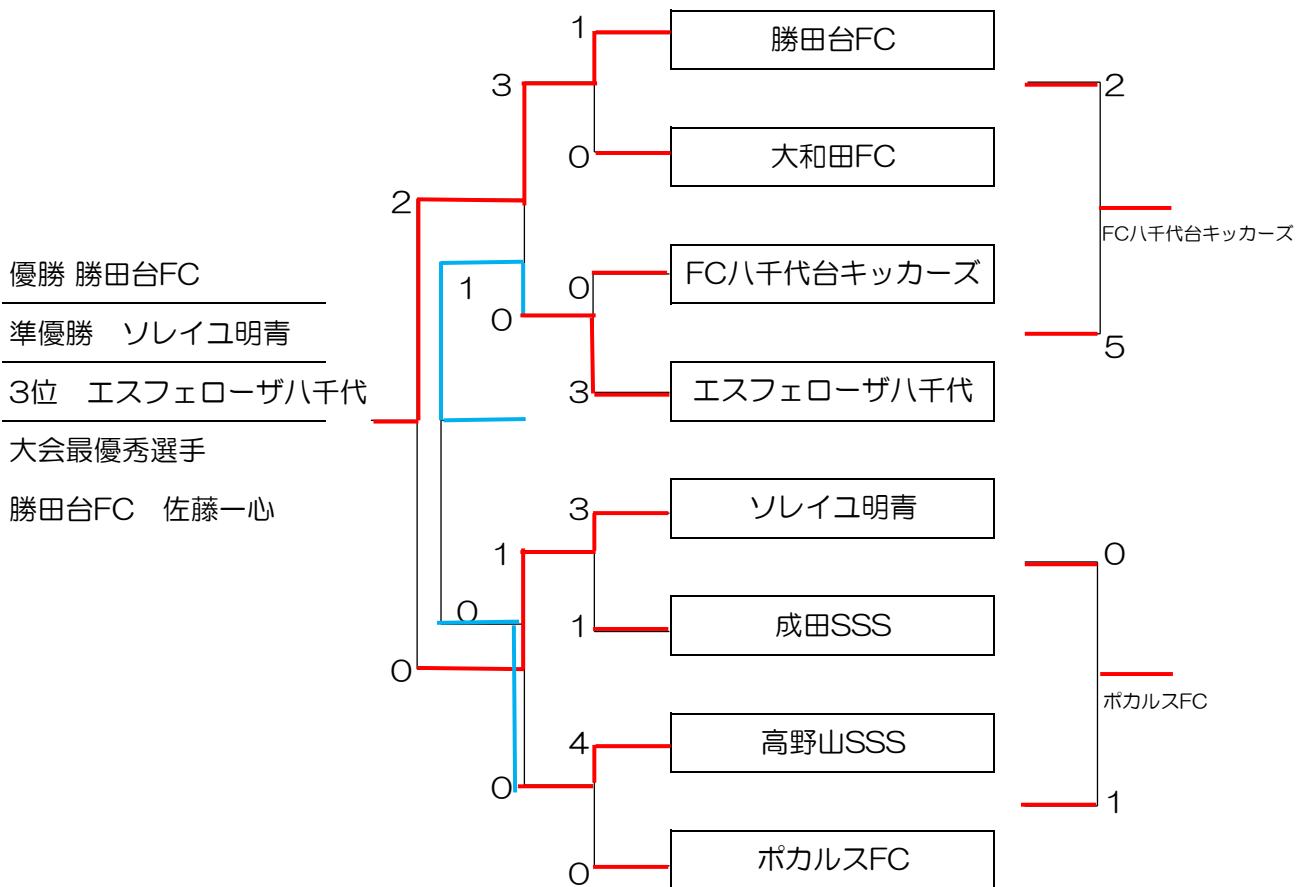

(※勝ち点、点差、総得点、直接対決の勝敗、の順に判断、同率の場合別途PK戦にて決定)

二日目

※下記、審判割り当て表をご確認ください。

試合時間	Aコート	審判チーム	Bコート	審判チーム	試合時間
①試合 09:50~	A-1	A-2 の両チーム	B-1	B-2 の両チーム	①試合 09:50~
②試合 10:40~	A-2	A-1 の両チーム	B-2	B-1 の両チーム	②試合 10:40~
③試合 11:30~	A-3	A-4 の両チーム	B-3	B-4 の両チーム	③試合 11:30~
④試合 12:20~	A-4	A-3 の両チーム	B-4	B-3 の両チーム	④試合 12:20~
⑤試合 13:10~	A-5	大会本部			⑤試合 13:10~
⑥試合 14:00~	A-6	大会本部			⑥試合 14:00~

二日目決勝トーナメント 6年生

20分-5分-20分

6年生 八千代総合運動公園（萱田グラウンド）

1月28日

各ブロック1位、2位チームにより決定。

（※勝ち点、点差、総得点、直接対決の勝敗、の順に判断、同率の場合別途PK戦にて決定）

二日目

※下記、審判割り当て表をご確認ください。

試合時間	Aコート	審判チーム	Bコート	審判チーム	試合時間
①試合 09:50~	A-1	A-2 の両チーム	B-1	B-2 の両チーム	①試合 09:50~
②試合 10:40~	A-2	A-1 の両チーム	B-2	B-1 の両チーム	②試合 10:40~
③試合 11:30~	A-3	A-4 の両チーム	B-3	B-4 の両チーム	③試合 11:30~
④試合 12:20~	A-4	A-3 の両チーム	B-4	B-3 の両チーム	④試合 12:20~
⑤試合 13:10~	A-5	大会本部			⑤試合 13:10~
⑥試合 14:00~	A-6	大会本部			⑥試合 14:00~