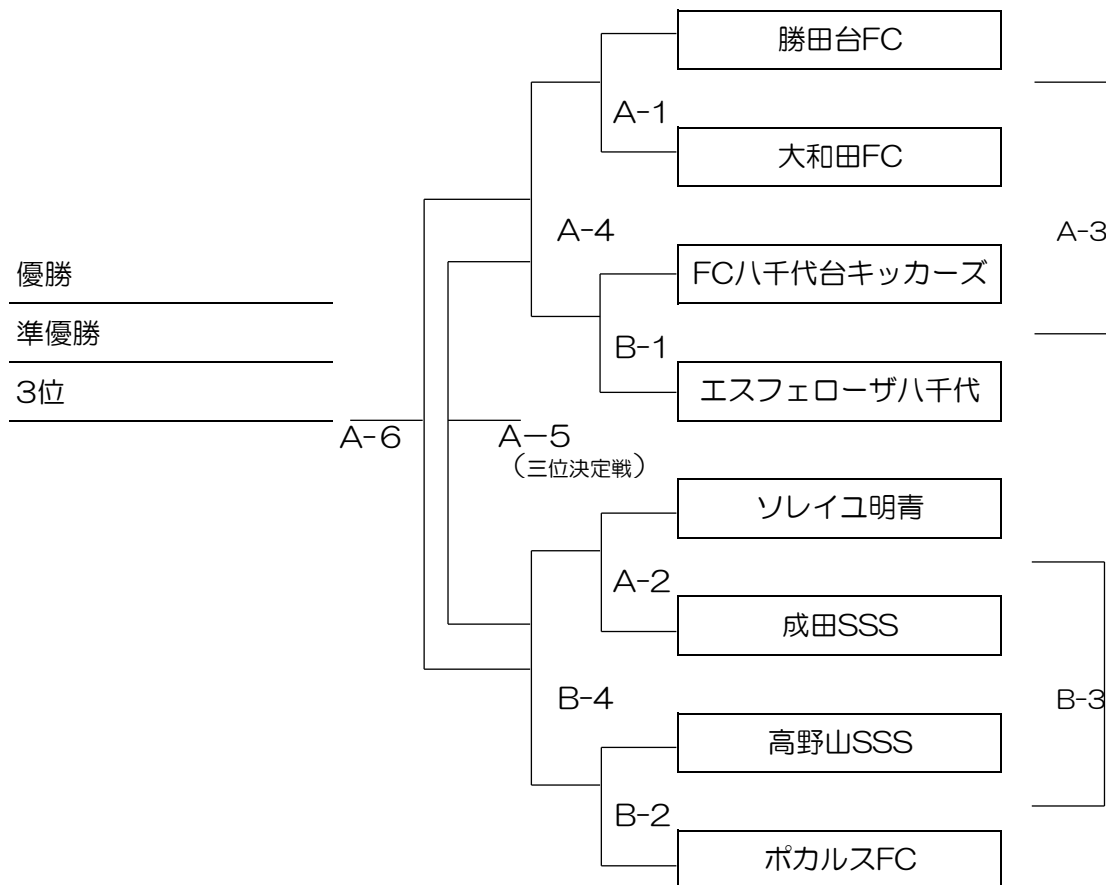

※A~Eブロック1位、Eブロック2位チーム、翌日決勝トーナメントへ。

※勝ち点、点差、総得点、直接対決の勝敗、の順に判断、同率の場合別途PK戦にて決定

※A~Dブロック2位プレーオフ勝利チーム、翌日決勝トーナメントへ。

※勝ち点、点差、総得点、直接対決の勝敗、の順に判断、同率の場合別途抽選にて決定

二日目決勝トーナメント 6年生 20分-5分-20分

6年生 八千代総合運動公園（萱田グラウンド）

1月28日

各ブロック1位、2位チームにより決定。

(※勝ち点、点差、総得点、直接対決の勝敗、の順に判断、同率の場合別途PK戦にて決定)

二日目

※下記、審判割り当て表をご確認ください。

試合時間	Aコート	審判チーム	Bコート	審判チーム	試合時間
①試合 09:50~	A-1	A-2 の両チーム	B-1	B-2 の両チーム	①試合 09:50~
②試合 10:40~	A-2	A-1 の両チーム	B-2	B-1 の両チーム	②試合 10:40~
③試合 11:30~	A-3	A-4 の両チーム	B-3	B-4 の両チーム	③試合 11:30~
④試合 12:20~	A-4	A-3 の両チーム	B-4	B-3 の両チーム	④試合 12:20~
⑤試合 13:10~	A-5	大会本部			⑤試合 13:10~
⑥試合 14:00~	A-6	大会本部			⑥試合 14:00~

試合時間	Aコート	審判チーム	Bコート	審判チーム	試合時間
①試合 09:50~	A-1	A-2 の両チーム	B-1	B-2 の両チーム	①試合 09:50~
②試合 10:40~	A-2	A-1 の両チーム	B-2	B-1 の両チーム	②試合 10:40~
③試合 11:30~	A-3	A-4 の両チーム	B-3	B-4 の両チーム	③試合 11:30~
④試合 12:20~	A-4	A-3 の両チーム	B-4	B-3 の両チーム	④試合 12:20~
⑤試合 13:10~	A-5	大会本部			⑤試合 13:10~
⑥試合 14:00~	A-6	大会本部			⑥試合 14:00~