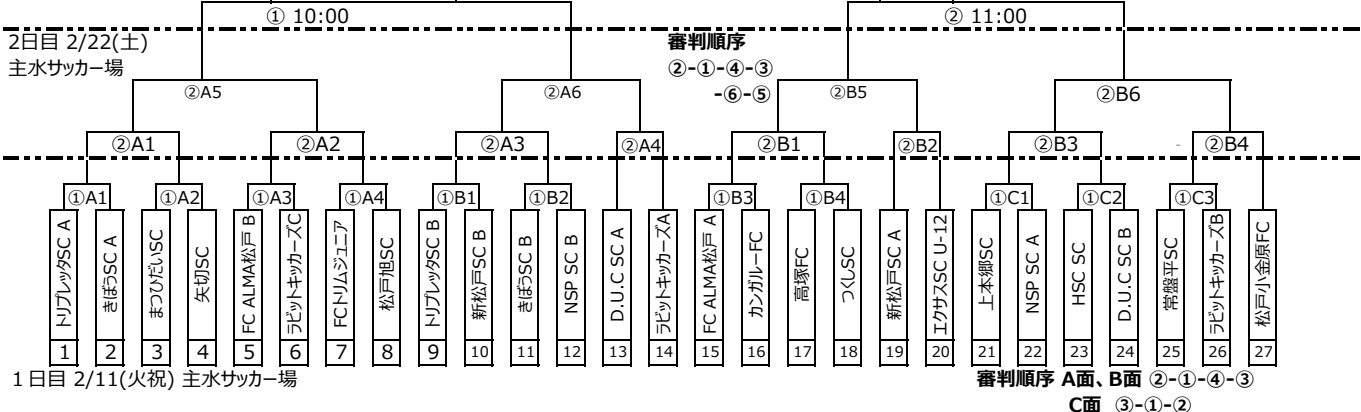

4年生トーナメント戦

(前回優勝：まついだいSC A)

優勝   準優勝

3/8 (土) 主水サッカー場
閉式 : 14:30~
審判 : 4種委員会
集合 : 9:00
打合せ : 9:40

3日目 3/8(土)
主水サッカー場
予備日：3/9(日)
主水サッカー場