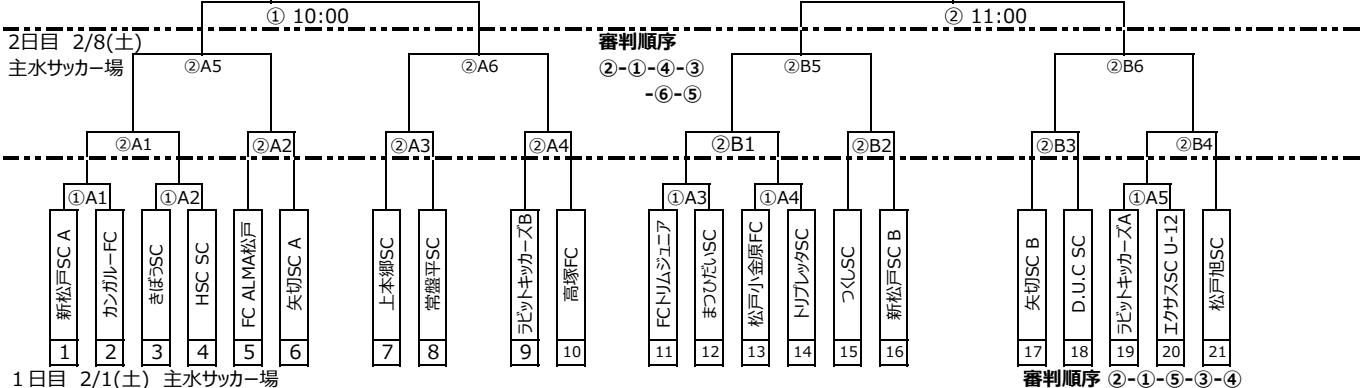

2024年度 松戸市長杯争奪少年サッカートーナメント大会

会場準備、打ち合わせとも、進行表を参照ください

6年生トーナメント戦

(前回優勝：常盤平SC)

優勝 準優勝

2/11 (火祝) 松戸運動公園
閉式 : 14:30~
審判 : 4種委員会
集合 : 9:00
打合せ : 9:40

3日目 2/11(火祝)
松戸運動公園
予備日：2/24(月祝)
千駄堀多目的グラウンド

5年生トーナメント戦

◇◇◇◇◇ 松戸市サッカー協会・4種委員会

2024年度 松戸市長杯争奪少年サッカートーナメント大会 5年生の部

2024/12/7 抽選結果

(前回優勝：常盤平SC A)

1日目：2/15(土) 主水サッカー場

60分間隔

会場準備：8:00集合、各チーム メジャー・ラインカーを持参の事。グラウンド設営は、各コート参加チームで実施する。

打合せ：8:30集合