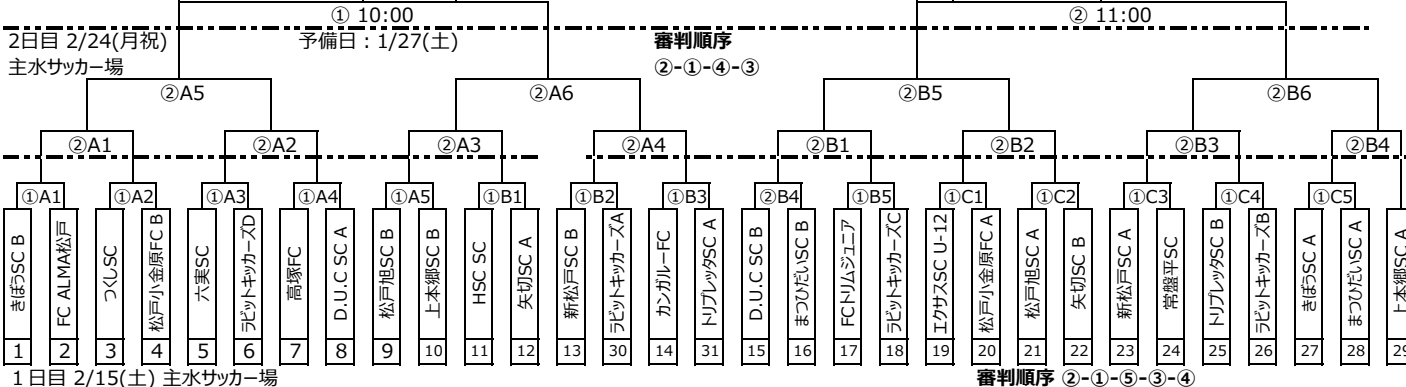

5年生トーナメント戦

(前回優勝：常盤平SC A)

優勝   準優勝

3/1 (日) 主水サッカー場
閉式 : 14:30~
審判 : 4種委員会
集合 : 9:00
打合せ : 9:40

3日目 3/1(土)
主水サッカー場
予備日：3/9(日)
主水サッカー場